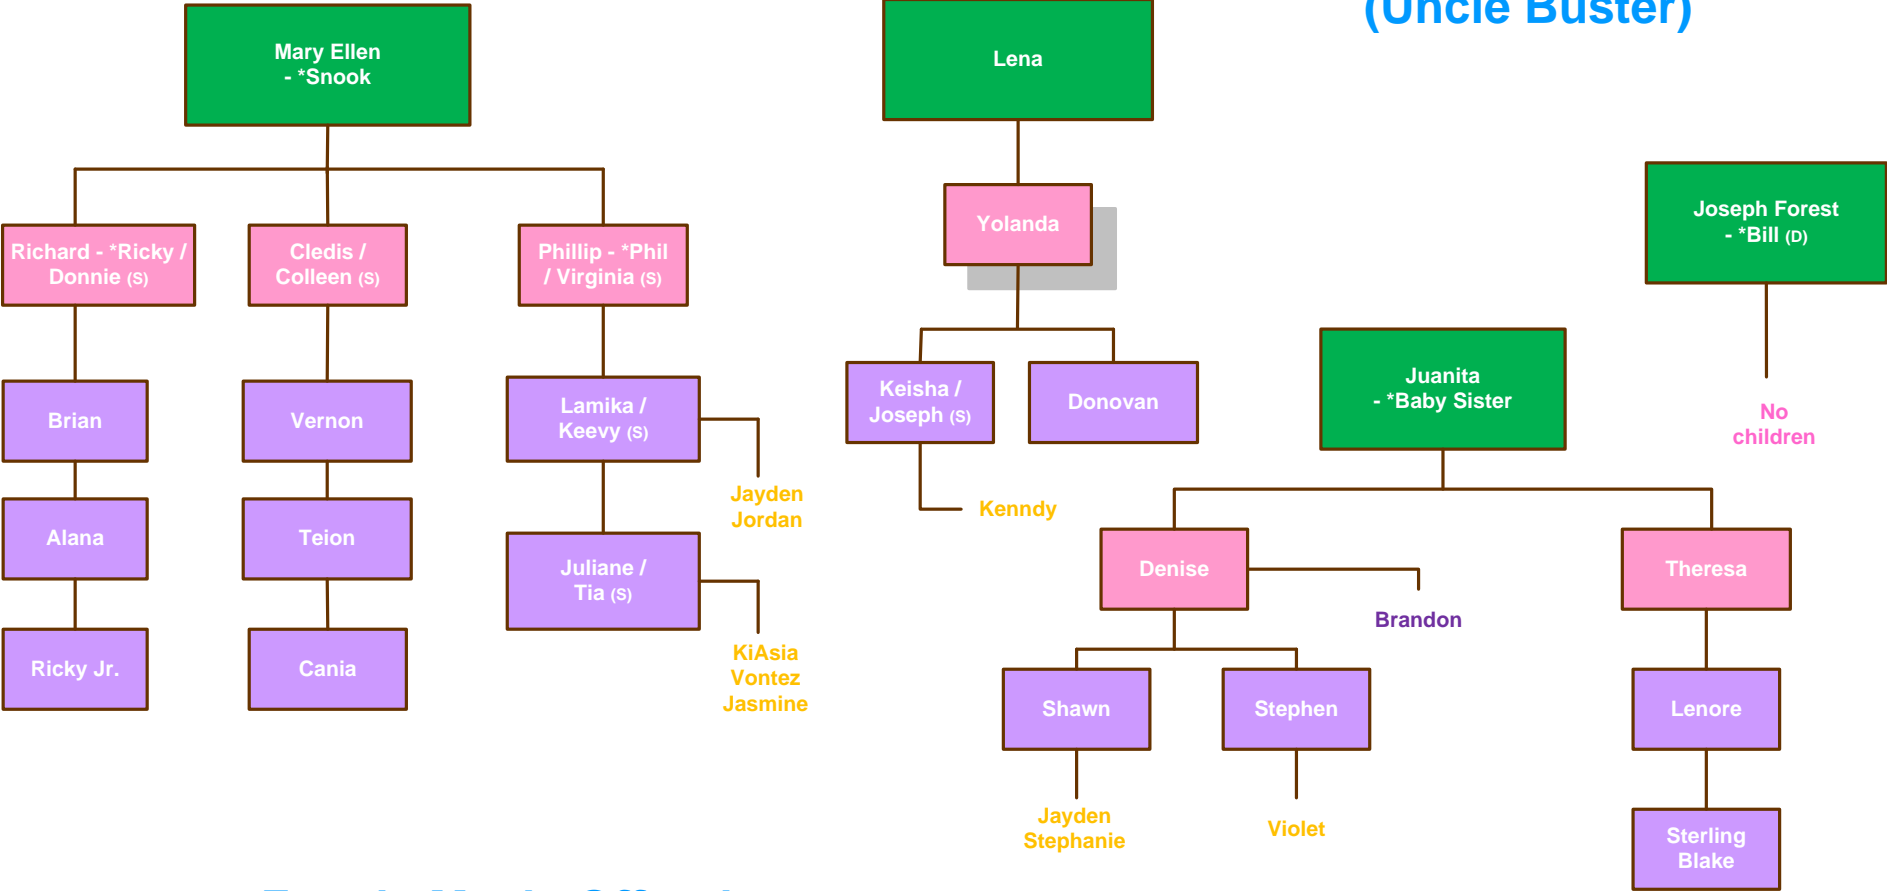

Juanita -  
\*Baby Sister

Bill

Mary -  
\*Aunt Tee (D)

Herman -  
\*Buck (D) /  
Vivian (S-D)

Annie Pearl -  
\*JoBae (D)

John Lee (D)

Anthony -  
\*Tony (D)

Lonnie (D) /  
Angel (S)

# Leola's Offspring

**Bernice (D)**

**Leola - \*Dolly**

# Mary's Offspring (Aunt Tee)

# Herman's Offspring (Uncle Buster)